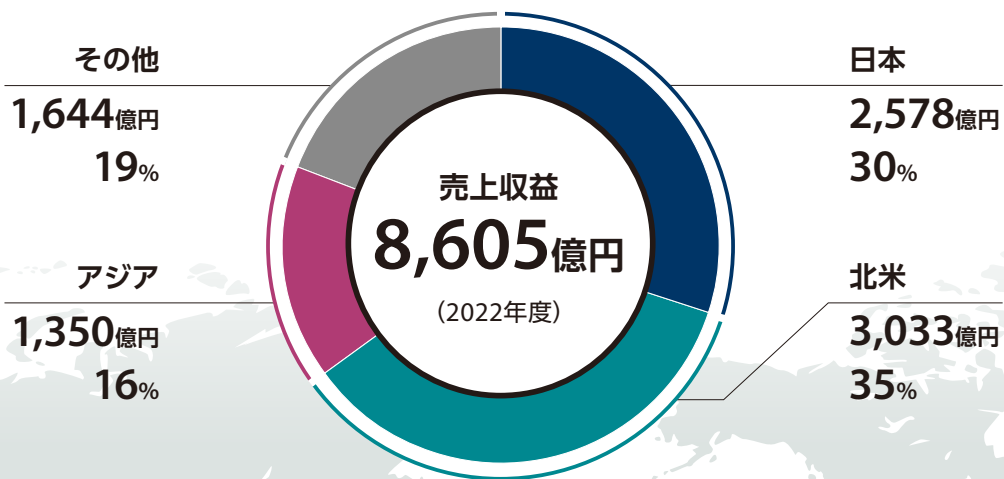

At a Glance

事業別売上収益

グローバル展開 (地域別売上収益)

タイヤ事業

カーライフを彩る乗用車用タイヤから、人々の生活や物流を支えるトラック・バス用タイヤ、建設や資源開発の現場で活躍する建設・鉱山車両用タイヤや、産業車両用タイヤ、農業・林業機械用タイヤまで、社会のあらゆる場面で使用される高品質のタイヤを開発・生産・販売しています。

タイヤ消費財事業

多様化するドライバーの幅広いニーズを満たす乗用車用タイヤを開発・生産・販売しています。