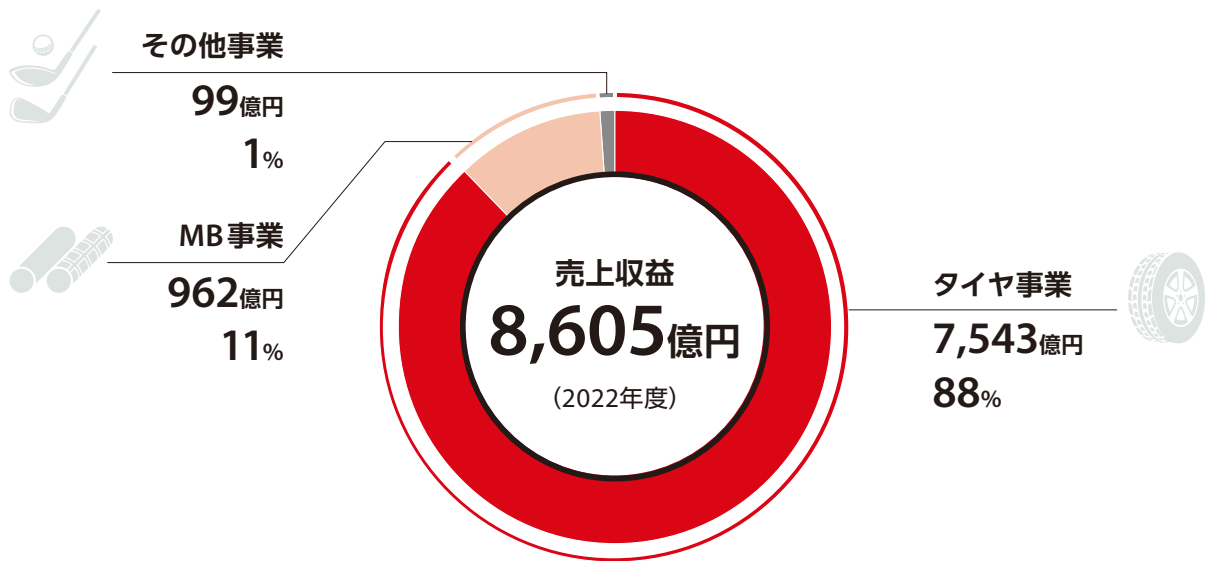

At a Glance

事業別売上収益

グローバル展開 (地域別売上収益)

タイヤ事業

カーライフを彩る乗用車用タイヤから、人々の生活や物流を支えるトラック・バス用タイヤ、建設や資源開発の現場で活躍する建設・鉱山車両用タイヤや、産業車両用タイヤ、農業・林業機械用タイヤまで、社会のあらゆる場面で使用される高品質のタイヤを開発・生産・販売しています。

タイヤ消費財事業

多様化するドライバーの幅広いニーズを満たす乗用車用タイヤを開発・生産・販売しています。