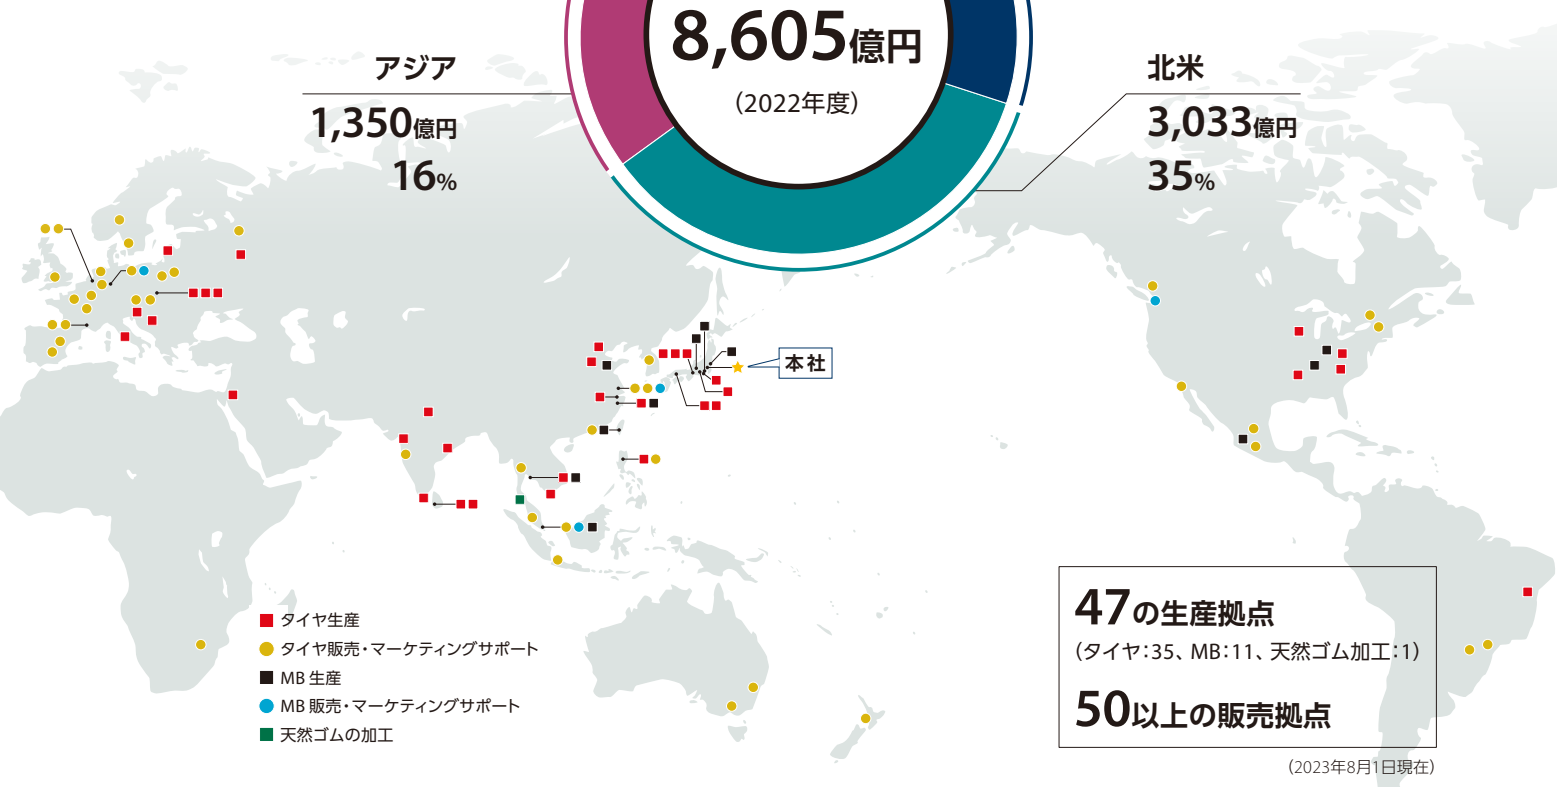

At a Glance

事業別売上収益

グローバル展開 (地域別売上収益)

タイヤ事業

カーライフを彩る乗用車用タイヤから、人々の生活や物流を支えるトラック・バス用タイヤ、建設や資源開発の現場で活躍する建設・鉱山車両用タイヤや、産業車両用タイヤ、農業・林業機械用タイヤまで、社会のあらゆる場面で使用される高品質のタイヤを開発・生産・販売しています。

タイヤ消費財事業

多様化するドライバーの幅広いニーズを満たす乗用車用タイヤを開発・生産・販売しています。