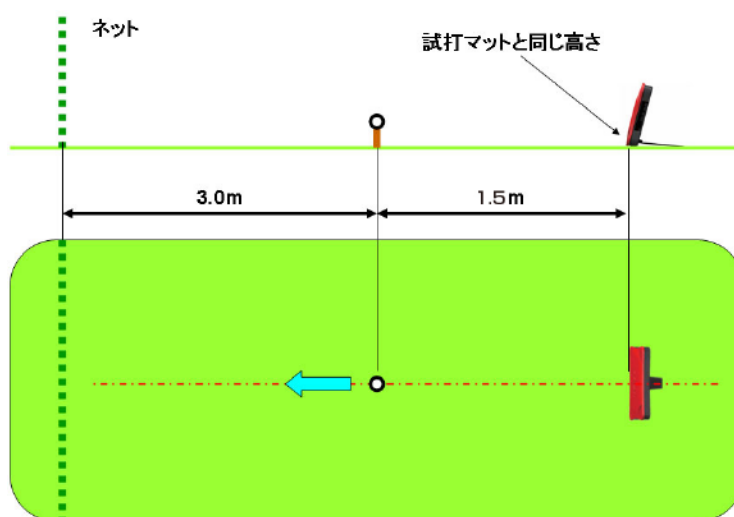

「REDEYES COMPACT II」は横36cm、縦25.6cm、厚さ4cm、本体重量1.6kgのコンパクトサイズ。ボール後方1.5mに打出し方向へ向けて水平に本体を設置し、付属の専用ノートPCと接続するだけで、事前に講習を受けなくても誰でも簡単・正確にヘッドスピード、ボールスピード、インサイドアウト、アウトサイドインといったヘッドの左右進入角やボールの弾道を見ることができる。また、明るさなど設置環境の影響を受けにくいため、屋外での使用も可能（防水仕様ではありません）。さらにスピン量測定専用ボールを使用すれば、バックスピン量を正確に計測できるほか、別売の簡易ヘッド挙動測定器（REDEYES COMPACT Type H）と組み合わせれば、ヘッドの上下進入角までも測定できる。この結果、左右・上下のヘッド進入角から導き出されるスイングマップの表示も可能となる。

REDEYES COMPACT II

REDEYES COMPACT II の特長

■ 設置イメージ

ゴルフレッスンスタジオなどでの設置イメージ

■ 基本設置レイアウト

距離、水平出し、基準方向合わせのみ

■ 接続例（簡易ヘッド挙動測定器を連動させた接続イメージ）

ヘッドの左右進入角に加え、簡易ヘッド挙動測定器と連動させると上下進入角までも測定でき、スイングマップの表示が可能になる

■ シミュレーションのイメージ

ターゲット距離を 300 ヤードに設定した場合

No.	ヘッドスピード	進入角(上下)	進入角(左右)	ボールスピード	打出角	横打出角	バックスピ	サイドスピ	キック(yd)	左右スピン(yd)	トータル(yd)
1	45.03	0.0	9.4	69.13	10.3	0.7	2820	-949	257.3	-18.7	272.7
2	45.15	0.0	8.7	68.94	11.3	0.5	3815	-255	251.7	-11.7	260.2
3	45.32	0.0	9.8	69.80	11.2	-2.6	2143	-989	243.6	-80.0	262.0
4	45.63	0.0	8.4	70.08	11.4	0.9	1825	-133	259.1	-5.2	282.0
AVG	45.282	0.00	9.08	69.489	11.07	-0.11	2650.8	-481.6	252.91	-28.30	269.21
STD	0.260	0.00	0.67	0.541	0.52	1.70	880.1	381.9	6.95	34.48	10.17

モード: 右利き / 左利き | ターゲット距離: 300 | クラブタイプ: DR | ボールタイプ: 専用ボール | 選択削除 | 全弾道表示 | 弾道表示 | 印刷画面

ファイル名: 2011111617.csv | お客様のお名前: | 呼出: A | 比較画面 | 弾道クリア

待機中

- ティ
- ギャラリー (左)
- ギャラリー (右)
- 2D (上)
- 2D (横)

ターゲット距離を 50 ヤードに設定した場合