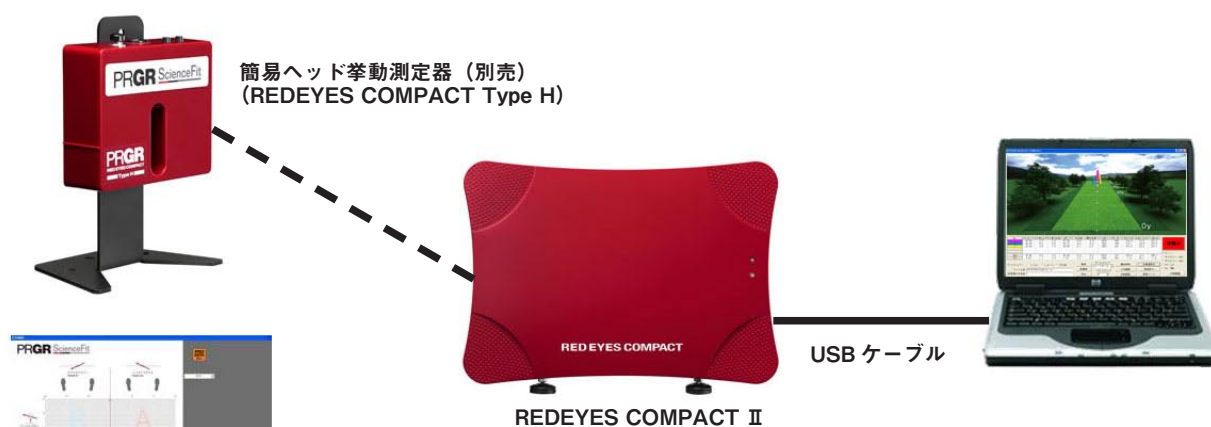

「REDEYES COMPACT II」は横36cm、縦25.6cm、厚さ4cm、本体重量1.6kgのコンパクトサイズ。ボール後方1.5mに打出し方向へ向けて水平に本体を設置し、付属の専用ノートPCと接続するだけで、事前に講習を受けなくても誰でも簡単・正確にヘッドスピード、ボールスピード、インサイドアウト、アウトサイドインといったヘッドの左右進入角やボールの弾道を見ることができる。また、明るさなど設置環境の影響を受けにくいため、屋外での使用も可能（防水仕様ではありません）。さらにスピン量測定専用ボールを使用すれば、バックスピン量を正確に計測できるほか、別売の簡易ヘッド挙動測定器（REDEYES COMPACT Type H）と組み合わせれば、ヘッドの上下進入角までも測定できる。この結果、左右・上下のヘッド進入角から導き出されるスイングマップの表示も可能となる。

REDEYES COMPACT II

REDEYES COMPACT II の特長

■ 設置イメージ

ゴルフレッスンスタジオなどでの設置イメージ

■ 基本設置レイアウト

距離、水平出し、基準方向合わせのみ

■ 接続例（簡易ヘッド挙動測定器を連動させた接続イメージ）

ヘッドの左右進入角に加え、簡易ヘッド挙動測定器と連動させると上下進入角までも測定でき、スイングマップの表示が可能になる