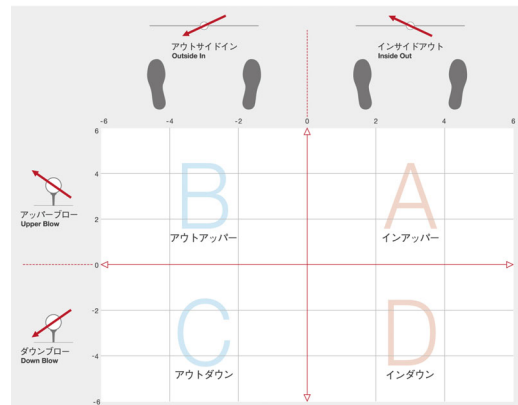

「クイック SCIENCE FIT」は、2008年8月から銀座直営店「PRGR GINZA」や「コナミスポーツクラブ」などに設置している「SCIENCE FIT」の簡易版。「SCIENCE FIT」は、業界初の「ヘッド挙動測定器」と「初期弾道測定器」「磁気センサー3次元スイング測定器」「PRGR スイングビュー」を使ってスイングを測定、ショットの弾道や飛距離のほか、独自開発のスイングマップ上でアウトサイドイン、インサイドアウトなどのスイング軌道を知ることができる。これら数多くの科学的情報からPRGR公認の「サイエンスフィットインストラクター」がレッスンや最適クラブの選定を行う。

「クイック SCIENCE FIT」は専用測定クラブを用い、新開発の「弾道シミュレーター※1」「簡易ヘッド挙動測定器※2」「PRGR オリジナルスイング解析ソフト※3」によってコンパクトなスペースで簡易的に測定・分析が可能。さらに講習を受けたインストラクターは、その測定データとスイングマップを活用してゴルファーそれぞれのスイングに適したレッスンが行える。なお、「クイック SCIENCE FIT」はすでに（株）コナミスポーツ&ライフが運営する全国のコナミスポーツクラブ50店舗のゴルフ練習エリアに設置されることが決定している。

※1 REDEYES COMPACT（レッドアイズ コンパクト）

※2 REDEYES COMPACT TYPE H（レッドアイズ コンパクト タイプエイチ）

※3 REDEYES SWING VIEW（レッドアイズ スイングビュー）

クイック SCIENCE FIT のイメージ図

スイングマップ

このリリースに関するお問い合わせ先

横浜ゴム（株）スポーツ事業部 担当：石川、権田、石井
TEL:03-5400-4740 FAX:03-3436-3814