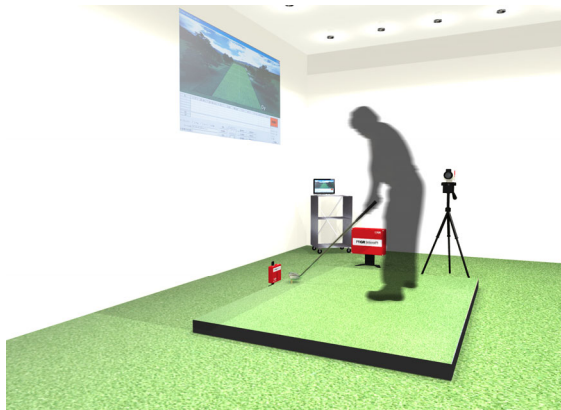

簡易版ゴルフスイング診断システム 「クイック SCIENCE FIT」を販売開始

横浜ゴム（株）（社長：南雲忠信）は、（株）プロギア（社長：森昌弘）を通じて9月27日から簡易版ゴルフスイング診断システム「クイック SCIENCE FIT（クイック サイエンスフィット）」をゴルフ練習場やインドアスクール向けに販売を開始する。測定機器のほか、スイング解析方法やフィッティング方法をまとめた教本、インストラクターへの講習をパッケージにして販売していく計画。

「クイック SCIENCE FIT」は、2008年8月から銀座直営店「PRGR GINZA」や「コナミスポーツクラブ」などに設置している「SCIENCE FIT」の簡易版。「SCIENCE FIT」は、業界初の「ヘッド挙動測定器」と「初期弾道測定器」「磁気センサー3次元スイング測定器」「PRGR スイングビュー」を使ってスイングを測定、ショットの弾道や飛距離のほか、独自開発のスイングマップ上でアウトサイドイン、インサイドアウトなどのスイング軌道を知ることができる。これら数多くの科学的情報からPRGR公認の「サイエンスフィットインストラクター」がレッスンや最適クラブの選定を行う。

「クイック SCIENCE FIT」は専用測定クラブを用い、新開発の「弾道シミュレーター※1」「簡易ヘッド挙動測定器※2」「PRGR オリジナルスイング解析ソフト※3」によってコンパクトなスペースで簡易的に測定・分析が可能。さらに講習を受けたインストラクターは、その測定データとスイングマップを活用してゴルファーそれぞれのスイングに適したレッスンが行える。なお、「クイック SCIENCE FIT」はすでに（株）コナミスポーツ&ライフが運営する全国のコナミスポーツクラブ50店舗のゴルフ練習エリアに設置されることが決定している。

※1 REDEYES COMPACT（レッドアイズ コンパクト）

※2 REDEYES COMPACT TYPE H（レッドアイズ コンパクト タイプエイチ）

※3 REDEYES SWING VIEW（レッドアイズ スイングビュー）

クイック SCIENCE FIT のイメージ図