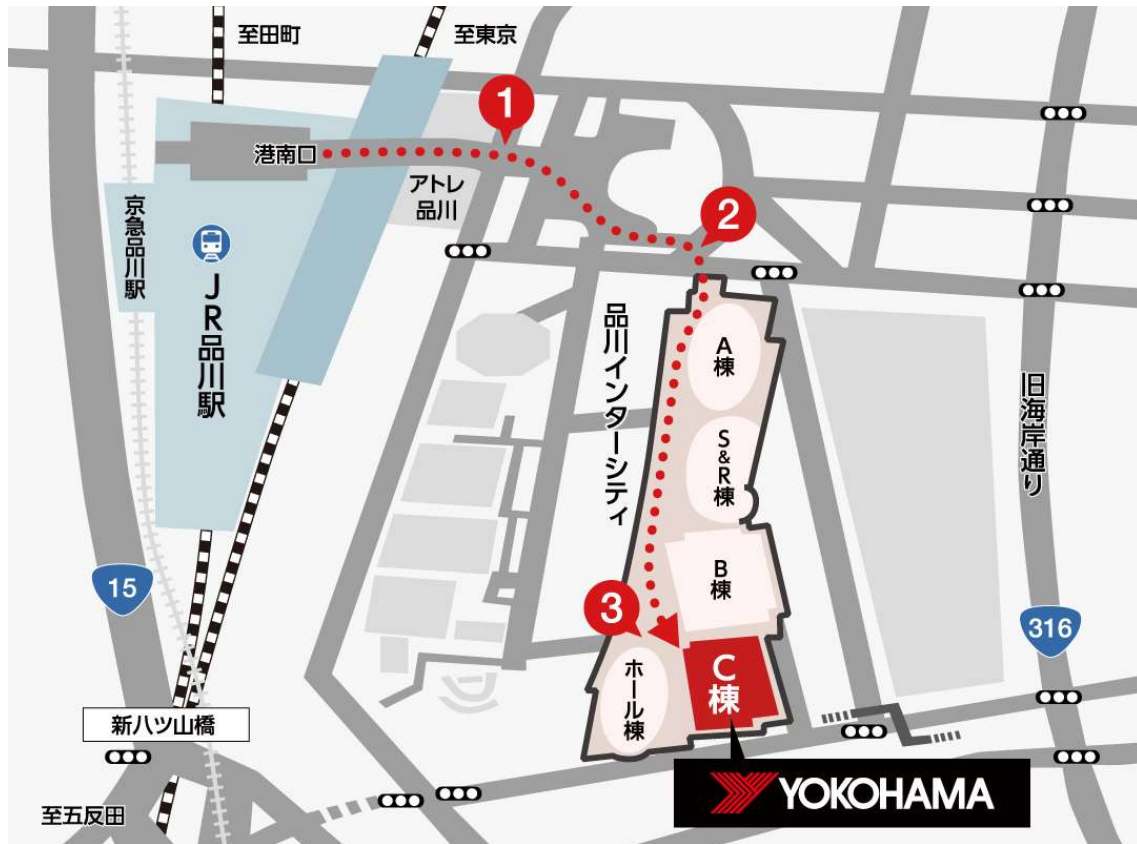

品川駅から横浜ゴム株式会社 東京事務所までの道順

1. JR 品川駅港南口を出て地上に降りずに、向かって右手の品川インターシティにつづく歩道橋へ進みます。
2. 斜め右方向に進み品川インターシティ A 棟（楕円形のビル）に添うようにスカイウェイ（歩行者専用通路）を奥に直進してください。
3. 道なりに進み、品川インターシティ C 棟 2 階より入り、エレベーターで 13 階まで上がります。