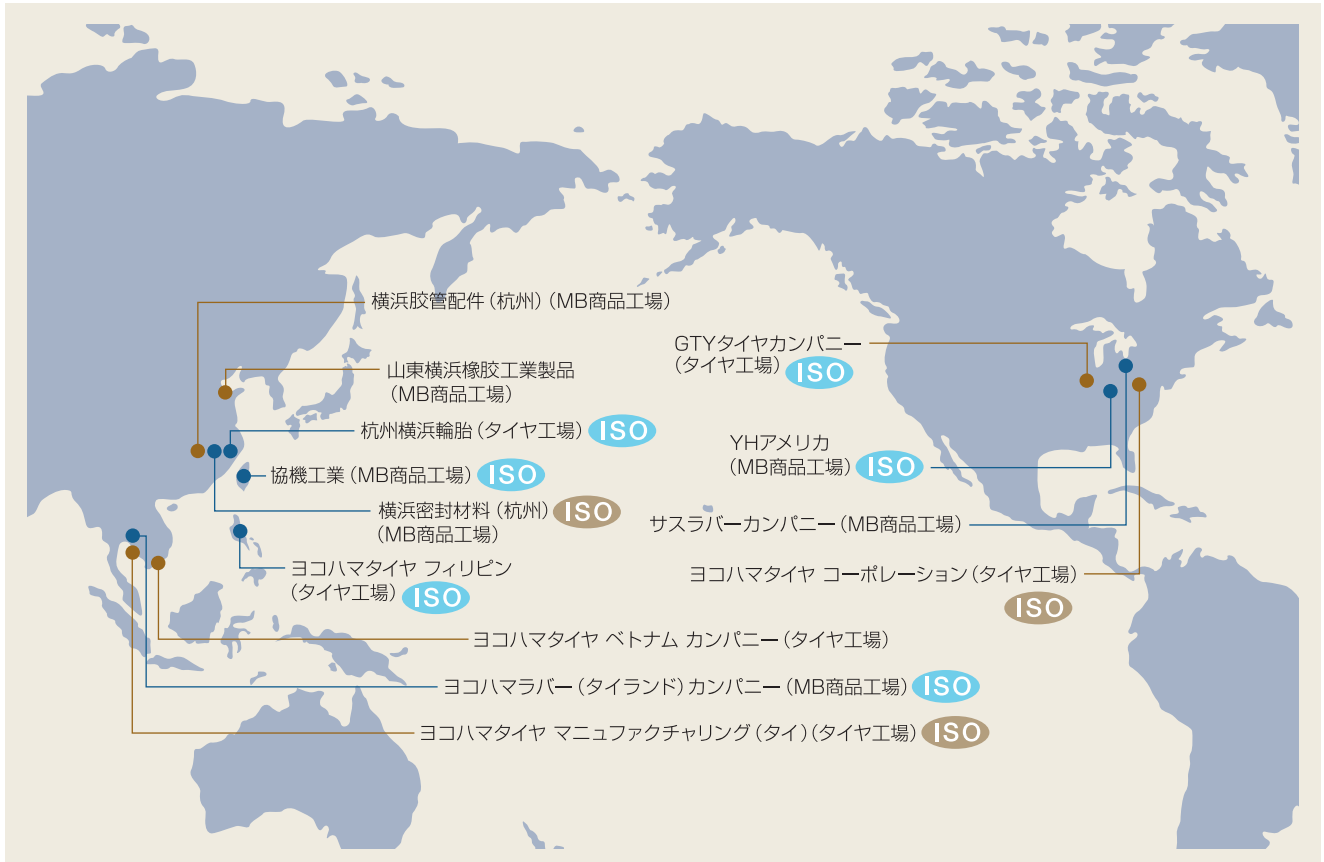

# 環境データ収集拠点

\* 地図上には生産拠点のみ表示

\* ●は2005年度環境データ収集拠点

\* **ISO** はISO14001認証取得拠点

\* **ISO** はISO14001認証の取得活動中

## 国内の生産拠点

**ISO** 全拠点でISO14001の認証を取得済み

## 生産拠点数

	工場種別	環境データ 収集対象拠点数	2005年度環境データ 収集拠点数
国内	タイヤ工場	6	6
	MB商品工場	4	4
海外	タイヤ工場	6	2
	MB商品工場	7	5
合計		23	17